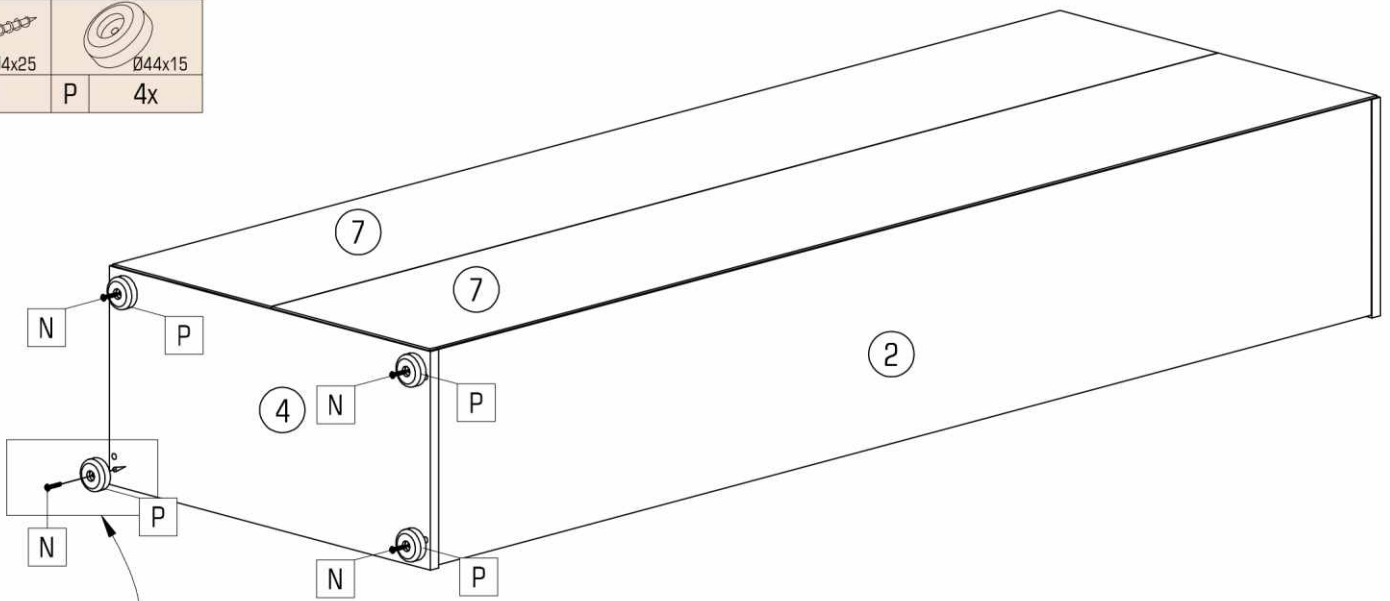

YAN TYP 2

Art.-Nr.

261750

	600
	1791
	300
	mm

1/4
Z0

ID	ID			
16946	②	1744*296*16	1x	1/1
16947	③	1744*296*16	1x	1/1
16944	④	600*300*16	1x	1/1
16945	⑤	600*300*16	1x	1/1
16949	⑥	566*280*16	4x	1/1
16948	⑦	1770*296*3	2x	1/1

MM

34902.00		22300.00		27000.00		70013.01		70021.01		35101.01		21102.00	
A	4x	B	4x	C	8x	D	4x	E	4x	F	16x	G	50x
22213.00		22244.01		22800.01		24103.00		31103.00		22250.00		30080.00	
H	1x	J	2x	K	1x	L	1x	M	1x	N	4x	P	4x

			
C	D	E	F
8x	4x	4x	16x

	Ø1,6x20
G	50x

	Ø4x25		Ø44x15
N	4x	P	4x

A	H	J	L	M
4x	1x	2x	1x	1x