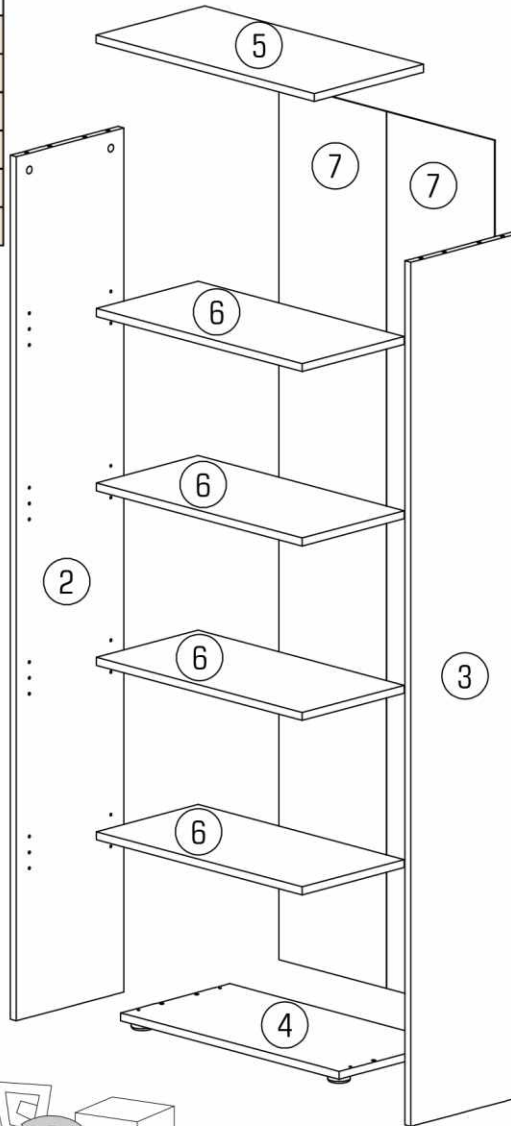

YAN TYP 2

Art.-Nr.

261750

	600
	1791
	300
	mm

1/4
Z0

ID	ID			
16946	②	1744*296*16	1x	1/1
16947	③	1744*296*16	1x	1/1
16944	④	600*300*16	1x	1/1
16945	⑤	600*300*16	1x	1/1
16949	⑥	566*280*16	4x	1/1
16948	⑦	1770*296*3	2x	1/1

			
C	D	E	F
8x	4x	4x	16x

	Ø1,6x20
G	50x

	Ø4x25		Ø44x15
N	4x	P	4x

A	H	J	L	M
4x	1x	2x	1x	1x