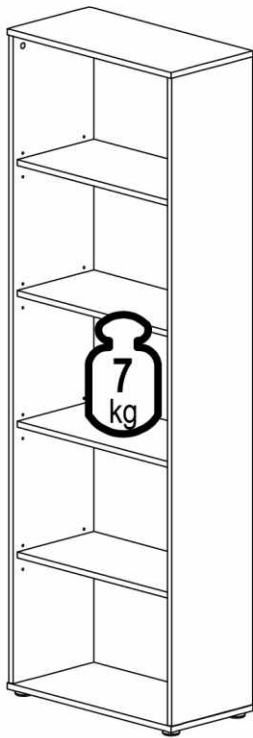

YAN TYP 2

Art.-Nr.

261750

	600
	1791
	300
	mm

1/4
Z0

ID	ID			
16946	②	1744*296*16	1x	1/1
16947	③	1744*296*16	1x	1/1
16944	④	600*300*16	1x	1/1
16945	⑤	600*300*16	1x	1/1
16949	⑥	566*280*16	4x	1/1
16948	⑦	1770*296*3	2x	1/1

MM

34902.00		22300.00		27000.00		70013.01		70021.01		35101.01		21102.00	
A	4x	B	4x	C	8x	D	4x	E	4x	F	16x	G	50x
22213.00		22244.01		22800.01		24103.00		31103.00		22250.00		30080.00	
H	1x	J	2x	K	1x	L	1x	M	1x	N	4x	P	4x

			
C	D	E	F
8x	4x	4x	16x

	Ø1,6x20
G	50x

	Ø4x25		Ø44x15
N	4x	P	4x

A	H	J	L	M
4x	1x	2x	1x	1x