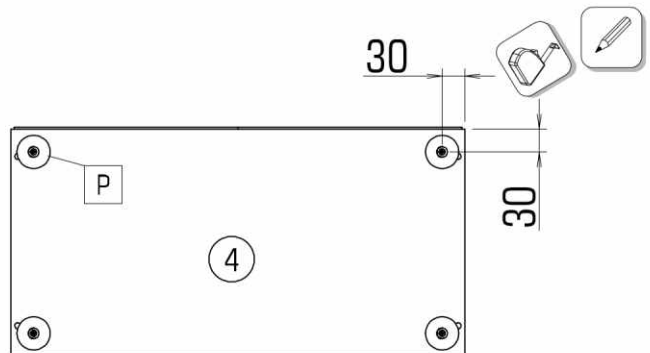

YAN TYP 2

Art.-Nr.

261750

	600
	1791
	300
	mm

1/4
Z0

ID	ID			
16946	②	1744*296*16	1x	1/1
16947	③	1744*296*16	1x	1/1
16944	④	600*300*16	1x	1/1
16945	⑤	600*300*16	1x	1/1
16949	⑥	566*280*16	4x	1/1
16948	⑦	1770*296*3	2x	1/1

MM

34902.00		22300.00		27000.00		70013.01		70021.01		35101.01		21102.00	
A	4x	B	4x	C	8x	D	4x	E	4x	F	16x	G	50x
22213.00		22244.01		22800.01		24103.00		31103.00		22250.00		30080.00	
H	1x	J	2x	K	1x	L	1x	M	1x	N	4x	P	4x

			
C	D	E	F
8x	4x	4x	16x

	Ø1,6x20
G	50x

	Ø4x25		Ø44x15
N	4x	P	4x

A	H	J	L	M
4x	1x	2x	1x	1x