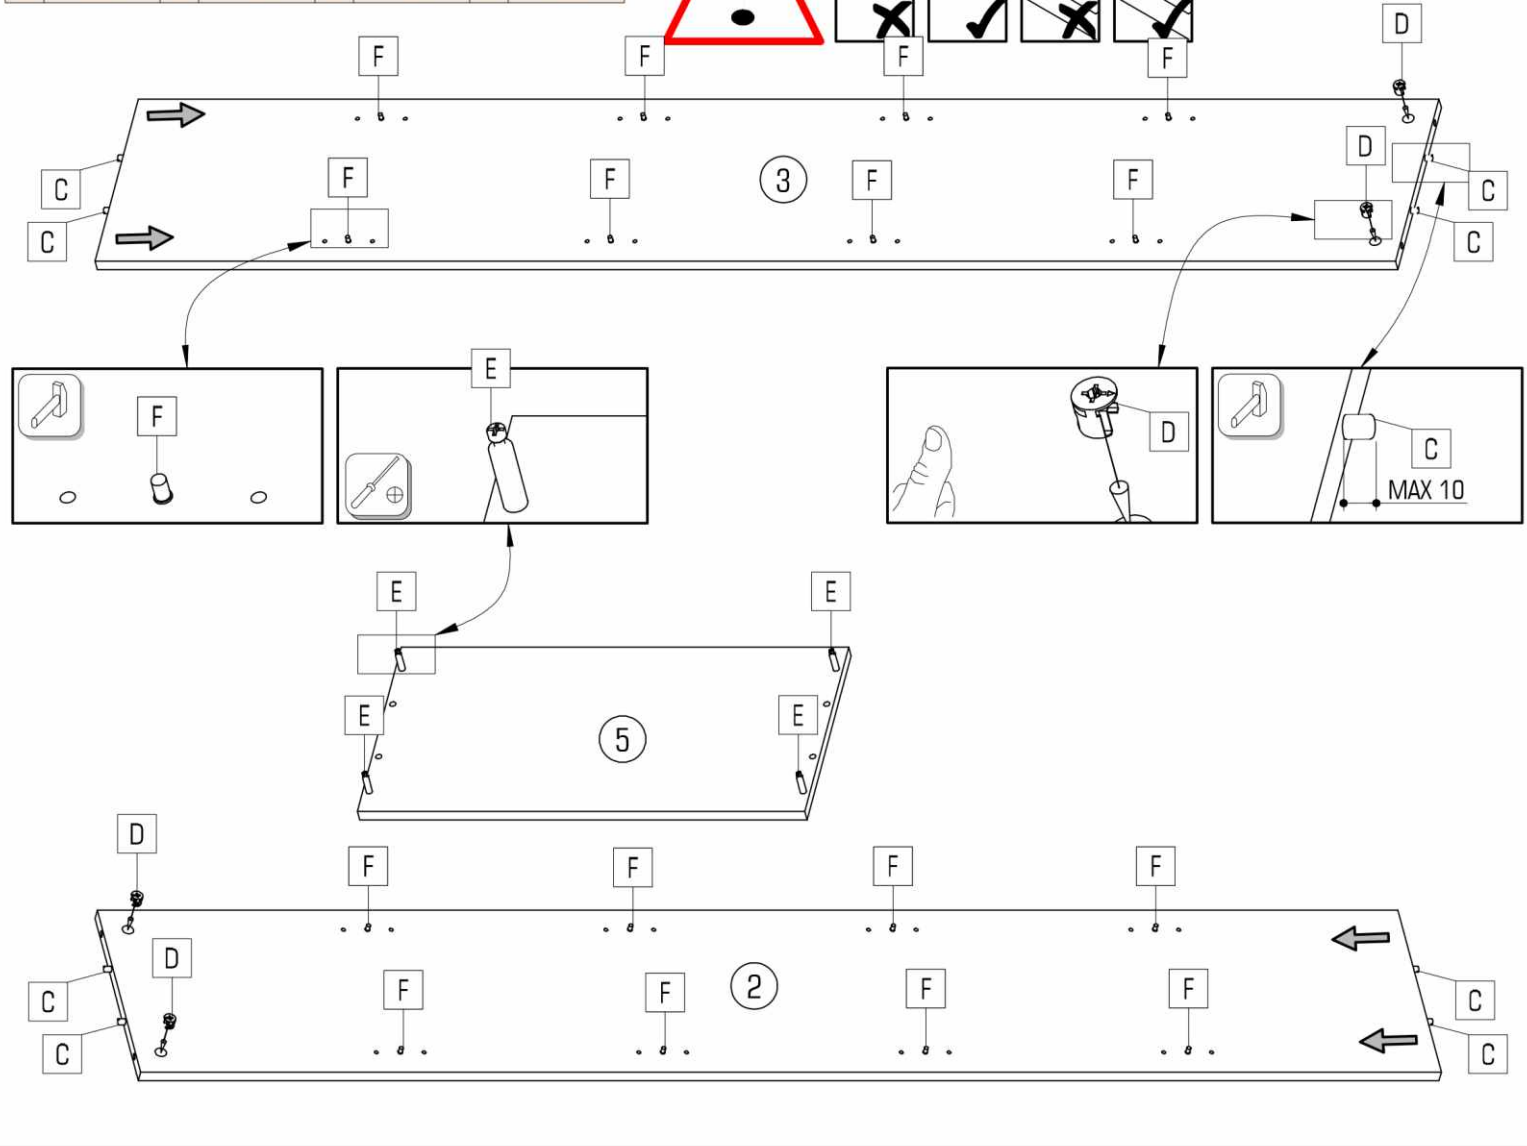

YAN TYP 2

Art.-Nr.

261750

	600
	1791
	300
	mm

1/4
Z0

ID	ID			
16946	②	1744*296*16	1x	1/1
16947	③	1744*296*16	1x	1/1
16944	④	600*300*16	1x	1/1
16945	⑤	600*300*16	1x	1/1
16949	⑥	566*280*16	4x	1/1
16948	⑦	1770*296*3	2x	1/1

			
C	D	E	F
8x	4x	4x	16x

	Ø1,6x20
G	50x

	Ø4x25		Ø44x15
N	4x	P	4x

A	H	J	L	M
4x	1x	2x	1x	1x